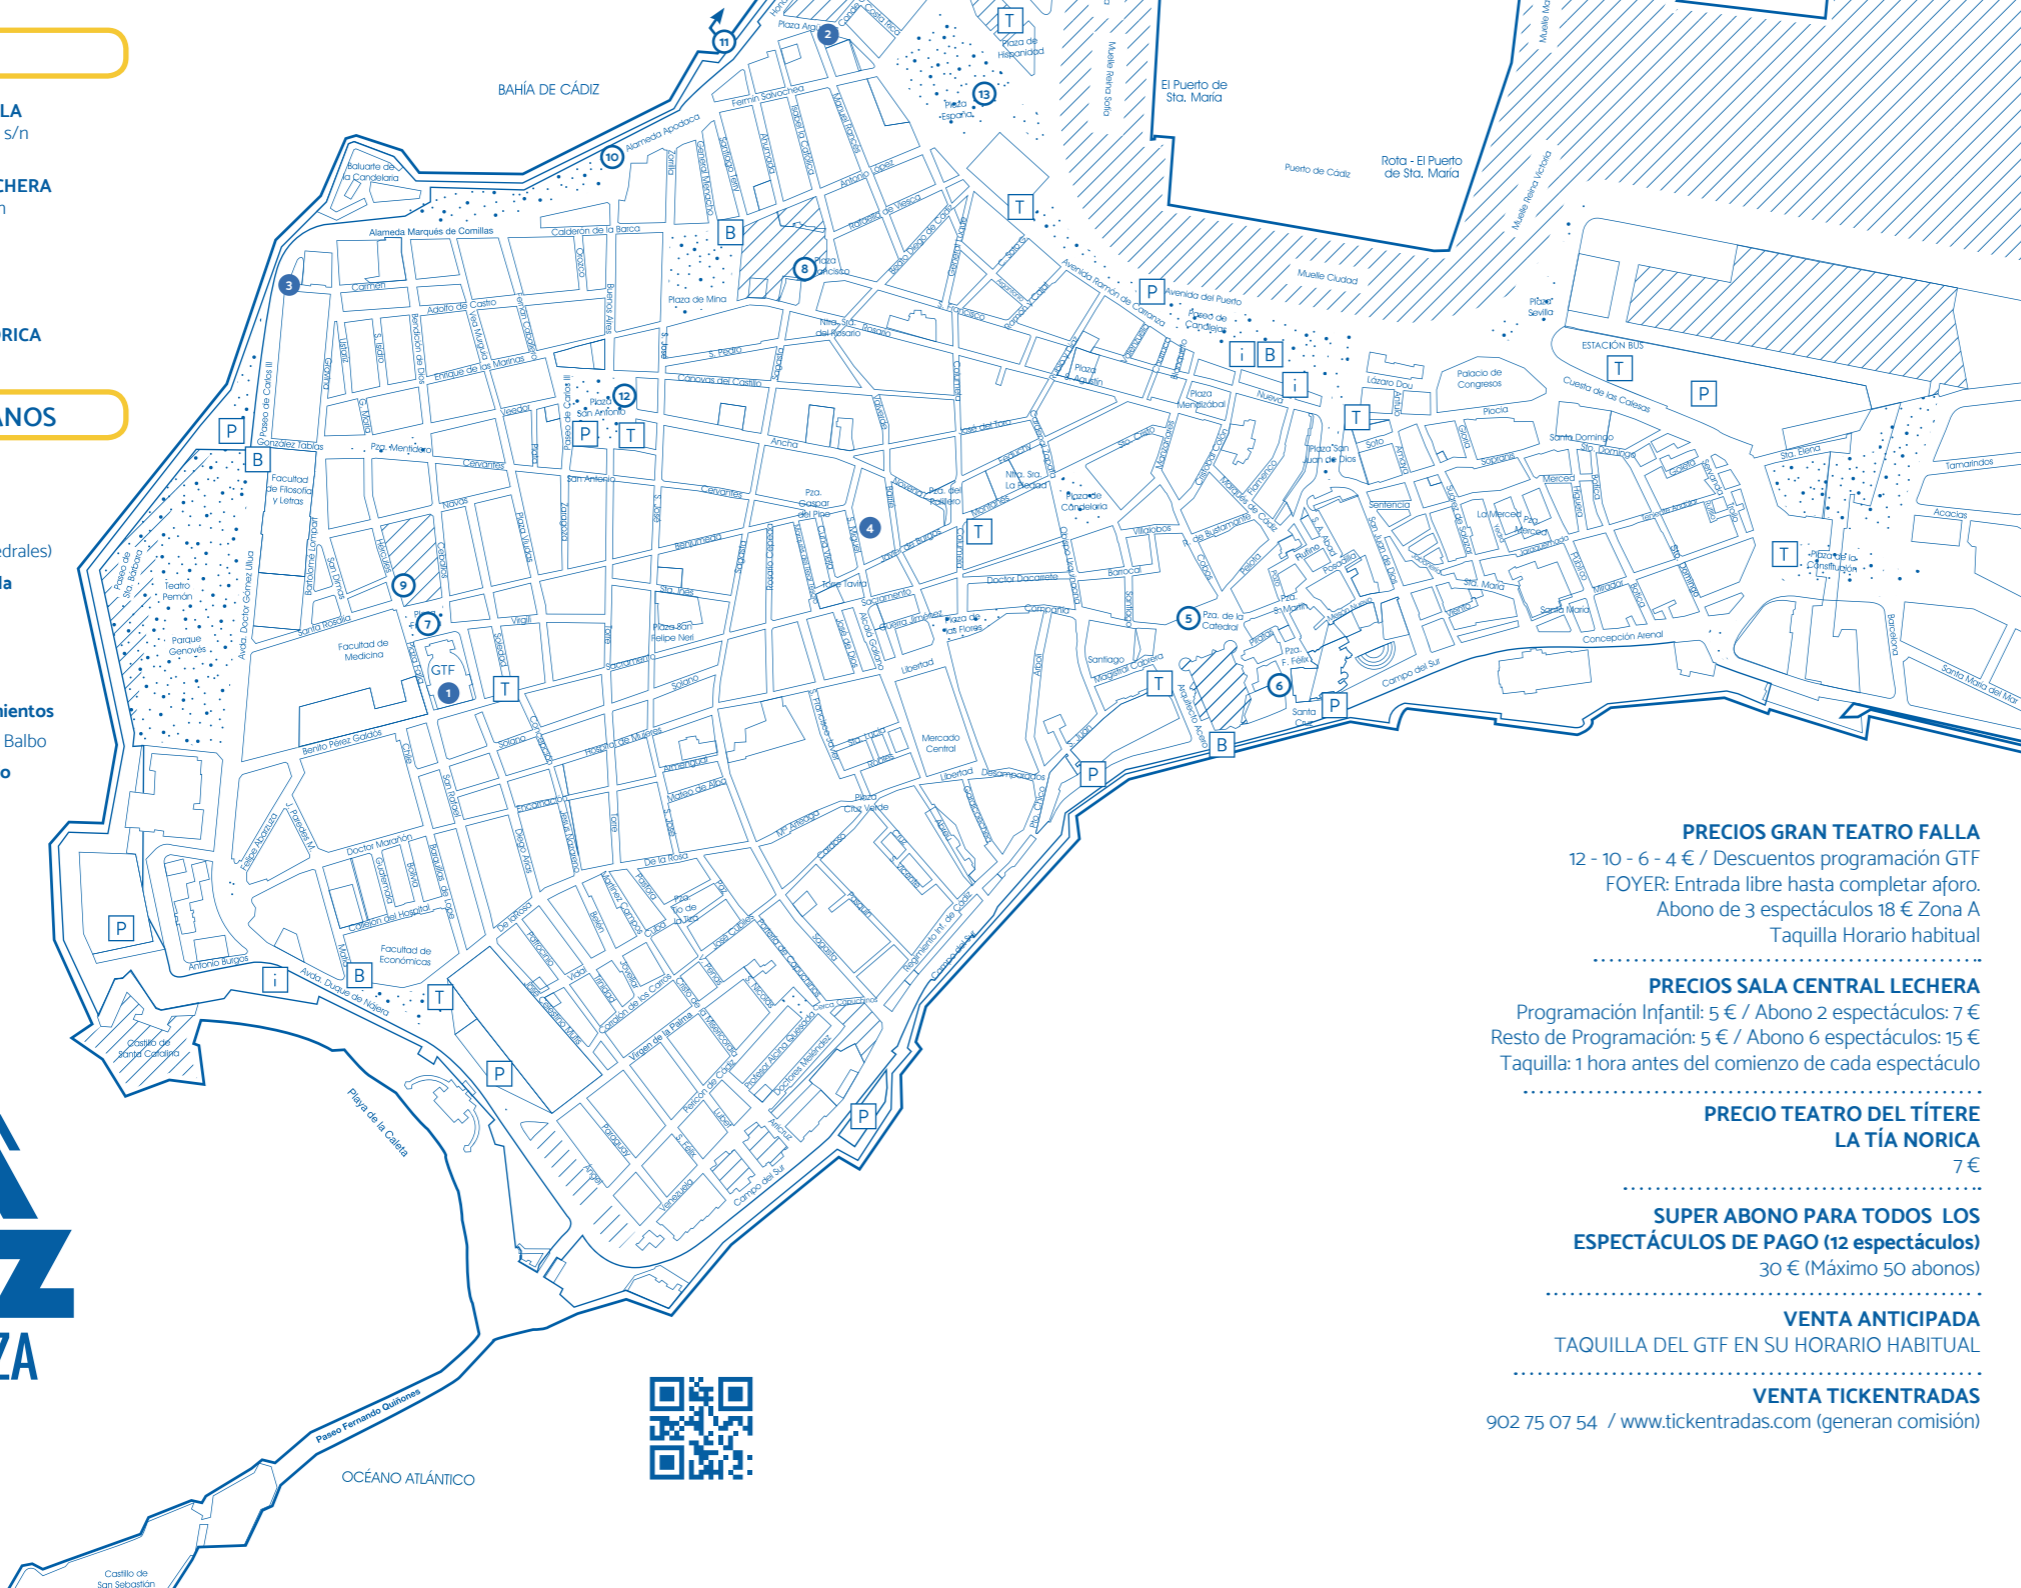

ESPACIOS

1. **1 GRAN TEATRO FALLA**
   Plaza del Teatro Falla s/n
   Tel. 956 22 08 28
2. **2 SALA CENTRAL LECHERA**
   Plaza de Argüelles s/n
   Tel. 956 22 06 28
3. **3 ECCO**
   Paseo Carlos III, 5
   Tel. 956 807 037
4. **4 TEATRO LA TÍA NORICA**
   C/ San Miguel 15

ESPACIOS URBANOS

1. **5 Plaza de la Catedral**
2. **6 Entrecatedrales**
   Campo del Sur s/n
   (Plataforma Entrecatedrales)
3. **7 Plaza del Teatro Falla**
4. **8 Plaza San Francisco**
5. **9 Residencia Fragela**
6. **10 Alameda Apodaca**
7. **11 Avda. los Descubrimientos**
   Frente al IES Cornelio Balbo
8. **12 Plaza de San Antonio**
9. **13 Plaza de España**

- **B** Bus
- **T** Taxi
- **i** Información
- **P** Aparcamiento

XVIII
FESTIVAL
INTERNACIONAL

CÁDIZ

EN DANZA

PRECIOS GRAN TEATRO FALLA

12 - 10 - 6 - 4 € / Descuentos programación GTF
FOYER: Entrada libre hasta completar aforo.
Abono de 3 espectáculos 18 € Zona A
Taquilla Horario habitual

PRECIOS SALA CENTRAL LECHERA

Programación Infantil: 5 € / Abono 2 espectáculos: 7 €
Resto de Programación: 5 € / Abono 6 espectáculos: 15 €
Taquilla: 1 hora antes del comienzo de cada espectáculo

PRECIO TEATRO DEL TÍTERE LA TÍA NORICA

7 €

**SUPER ABONO PARA TODOS LOS
ESPECTÁCULOS DE PAGO (12 espectáculos)**
30 € (Máximo 50 abonos)

VENTA ANTICIPADA
TAQUILLA DEL GTF EN SU HORARIO HABITUAL

VENTA TICKENTRADAS
902 75 07 54 / www.tickentradas.com (generan comisión)